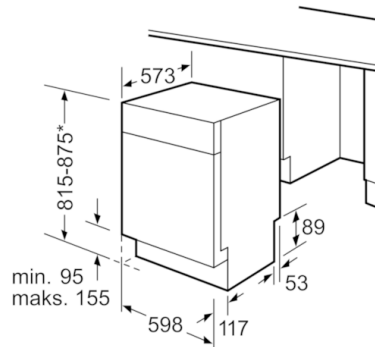

Tekniset tiedot

Vedenkulutus (l) :	9,5
Kalusteisiin / vapaasti sijoitettava :	Kalusteisiin sijoitettava
Irrotettavan työtason korkeus (mm) :	0
Tarvittava asennustila (K x L x S) mm :	815-875 x 600 x 550
Syvyys luukun ollessa auki 90 astetta (mm) :	1150
Säätöjalat :	Yes - front only
Jalkojen maksimisäätökorkeus (mm) :	60
Säädettävä sokkeli :	Sekä vaak- että pystysuora
Nettopaino (kg) :	46,830
Bruttopaino (kg) :	49,0
Liitännän arvo (W) :	2400
Tarvittava sulake (A) :	10
Jännite (V) :	220-240
Taajuus (Hz) :	50; 60
Virtajohdon pituus (cm) :	175
Pistokkeen tyyppi :	Suko-/Gardy pistoke, maadoitett
Syöttöletkun pituus (cm) :	165
Poistoletkun pituus (cm) :	190
EAN-koodi :	4242002978765
Astiastojen lukumäärä :	13
Energiatehokkuusluokka - (2010/30/EY) :	A+++
Vuosittainen energiankulutus (kWh/annum) - UUSI (2010/30/EY) :	234,00
Energiankulutus (kWh) :	0,82
Virrankulutus päällejäättilässä (W) - UUSI (2010/30/EY) :	0,50
Virrankulutus poiskytketyssä tilassa (W) - UUSI (2010/30/EY) :	0,50
Vuosittainen vedenkulutus (l/annum) - UUSI (2010/30/EY) :	2660
Kuivatusteho :	A
Referenssiohjelma :	Eco
Referenssiohjelman kokonaiskesto aika (min) :	195
Melutaso (dB re 1 pW) :	42
Asennuksen tyyppi :	Työtason alle sijoitettava

**Serie | 8, Työtason alle sijoitettava
astianpesukone, 60 cm, valkoinen
SMU88PW01S**

Mitat mm

* Korkeudeltaan säädettävien ruuvijalkojen avulla
sokkelin korkeus laitekorkeudella 815 - 95 mm
sokkelin korkeus laitekorkeudella 875 - 155 mm