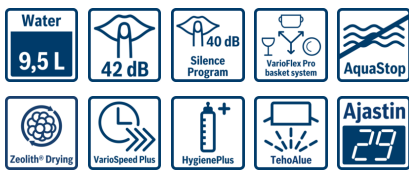

Lisävarusteet

SGZ1010 : AquaStop jakoletku astianpesukoneisiin
SMZ2014 : Lasikori
SMZ5001 : BabyCare-setti (Q8C0000821)
SMZ5005 : Asennuslistat, teräs
SMZ5100 : Ruokailuvälinekori
SMZ5300 : Lasiteline 4 viinilasille

Astianpesukone jossa on PerfectDry ja Zeolith® – voit luottaa kuivaustulokseen, oli kyseessä sitten muoviastiat tai juhlat viinilasit. Tilavuus 13 astiastoa.

- Zeolith®-kuivaus takaa täydellisen kuivaustuloksen energiatehokkaasti. Tämä astianpesukone on varustettu zeoliittisäiliöllä. Zeoliitti on mineraali, joka pystyy
- varastoimaan ja luovuttamaan kosteutta
- ja lämpöä, ja näitä ominaisuuksia hyödynnetään pesuohjelmien eri vaiheissa.
- Todella alhainen äänitaso 42 dB – Silence-ohjelmalla ainoastaan 40 dB.
- Lasi 40°C -ohjelma pesee ja kuivaa lasit sekä muut lämpötiloille herkät astiat hellävaraisesti.
- VarioFlex Pro -korijärjestelmä tuo joustavuutta korien säätämiseen.
- **TFT-Näyttö:** intuitiivinen ohjelmavalinta, jäljellä olevan ajan näyttö ja tietoja pesuohjelman tilasta.

Tekniset tiedot

Vedenkulutus (l) :	9,5
Kalusteisiin / vapaasti sijoitettava :	Kalusteisiin sijoitettava
Irrotettavan työtason korkeus (mm) :	0
Tarvittava asennustila (K x L x S) mm :	815-875 x 600 x 550
Syvyys luukun ollessa auki 90 astetta (mm) :	1150
Säätöjalat :	Yes - front only
Jalkojen maksimisäätökorkeus (mm) :	60
Säädettävä sokkeli :	Sekä vaak- että pystysuora
Nettopaino (kg) :	46,830
Bruttopaino (kg) :	49,0
Liitännän arvo (W) :	2400
Tarvittava sulake (A) :	10
Jännite (V) :	220-240
Taajuus (Hz) :	50; 60
Virtajohdon pituus (cm) :	175
Pistokkeen tyyppi :	Suko-/Gardy pistoke, maadoitett
Syöttöletkun pituus (cm) :	165
Poistoletkun pituus (cm) :	190
EAN-koodi :	4242002978765
Astiastojen lukumäärä :	13
Energiatehokkuusluokka - (2010/30/EY) :	A+++
Vuosittainen energiankulutus (kWh/annum) - UUSI (2010/30/EY) :	234,00
Energiankulutus (kWh) :	0,82
Virrankulutus päällejäättilässä (W) - UUSI (2010/30/EY) :	0,50
Virrankulutus poiskytketyssä tilassa (W) - UUSI (2010/30/EY) :	0,50
Vuosittainen vedenkulutus (l/annum) - UUSI (2010/30/EY) :	2660
Kuivatusteho :	A
Referenssiohjelma :	Eco
Referenssiohjelman kokonaiskesto aika (min) :	195
Melutaso (dB re 1 pW) :	42
Asennuksen tyyppi :	Työtason alle sijoitettava

4 242002 978765