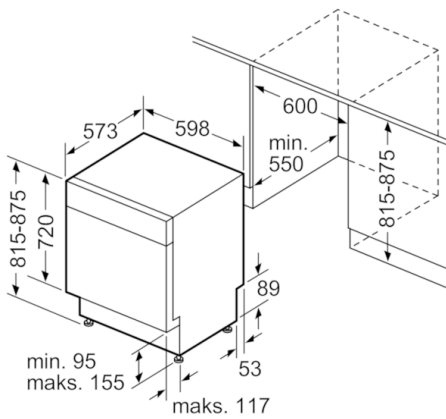

**Serie | 8, Työtason alle sijoitettava
astianpesukone, 60 cm, valkoinen
SMU88PW01S**

Mitat mm