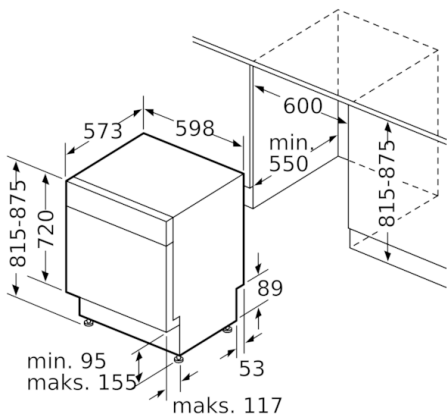

**Serie | 8, Työtason alle sijoitettava
astianpesukone, 60 cm, teräs
SMU88PS03S**

Mitat mm