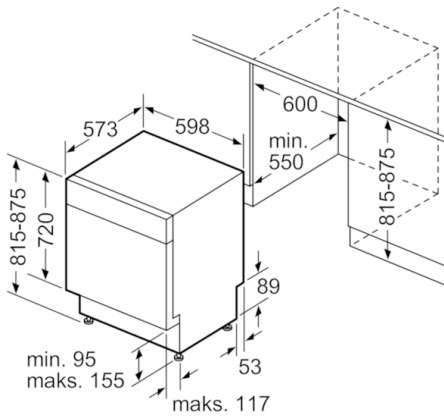

**Serie | 8, Työtason alle sijoitettava  
astianpesukone, 60 cm, teräs  
SMU88PS02S**

Mitat mm