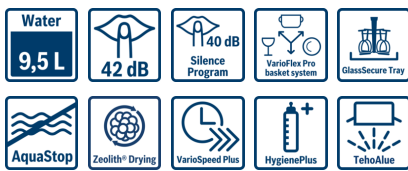

- Zeolith®-kuivaus takaa täydellisen kuivaustuloksen energiatehokkaasti. Tämä astianpesukone on varustettu zeoliittisäiliöllä. Zeoliitti on mineraali, joka pystyy
- varastoimaan ja luovuttamaan kosteutta
- ja lämpöä, ja näitä ominaisuuksia hyödynnetään pesuohjelmien eri vaiheissa.
- Todella alhainen äänitaso 42 dB – Silence-ohjelmalla ainoastaan 40 dB.
- Eriyisen hyvä kuivaustulos Zeolith®-kuivauksen ja PerfectDry-toiminnon avulla. Tämä astianpesukone on varustettu zeoliittisäiliöllä. Zeoliitti on mineraali, joka pystyy varastoimaan ja luovuttamaan kosteutta ja lämpöä, ja näitä ominaisuuksia hyödynnetään pesuohjelmien eri vaiheissa.
- VarioFlex Pro -korijärjestelmä tuo joustavuutta korien säätämiseen.
- **TFT-Näyttö:** intuitiivinen ohjelmavalinta, jäljellä olevan ajan näyttö ja tietoja pesuohjelman tilasta.

### **Ohjelmat ja erikoistoiminnot**

- 8 ohjelmaa: Intensiivi 70 °C, Auto 45-65 °C, Eco 50 °C, Silence 50 °C, Pika 60 °C, Lasi 40 °C, Party 45 °C, Esihuhuhtelu
- 5 erikoistoimintoa: TehoAlue, VarioSpeed Plus, PuoliTäyttö, HygienePlus, ExtraDry
- Machine Care: erikoisohjelma, joka irrottaa rasvaa ja kalkkikerrostumia
- Zeolith® -kuivaus

### **Muotoilu ja käyttömukavuus**

- Joustava, juuri omiin tarpeisiin muotoutuva VarioFlex Pro -korijärjestelmä punaisilla ohjainmerkeillä, jotka osoittavat mitkä korin osat ovat muunneltavissa, jotka ilmaisevat mitkä korin osat ovat säädettävissä.
- PesuaineAnnostelija: teline, josta pesuainetabletti liukenee tasaisesti pesun aikana
- RackMatic® – korin 3-tasoinen korkeussäätö
- Servo-lukko® – helppokäyttöinen ja turvallinen lukitus sulkee astianpesukoneen luukun tiiviisti ja luotettavasti
- Auto All in 1 – huomioi pesuainetyypin automaattisesti: pesuohjelma mukautuu automaattisesti käytetyn pesuainetyypin mukaan
- Käynnistysajastin 1-24 h
- TFT-värinäyttö: korkeatasoinen symboli- ja tekstinäyttö