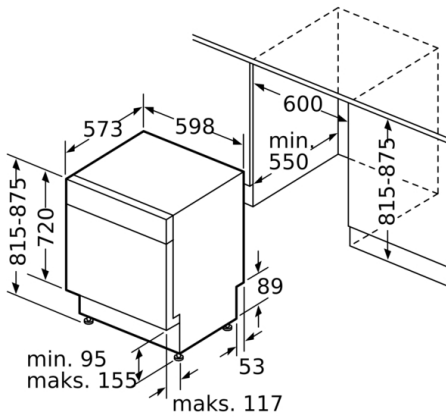

**Serie | 8, Työtason alle sijoitettava
astianpesukone, 60 cm, teräs
SMU88PS01S**

Mitat mm