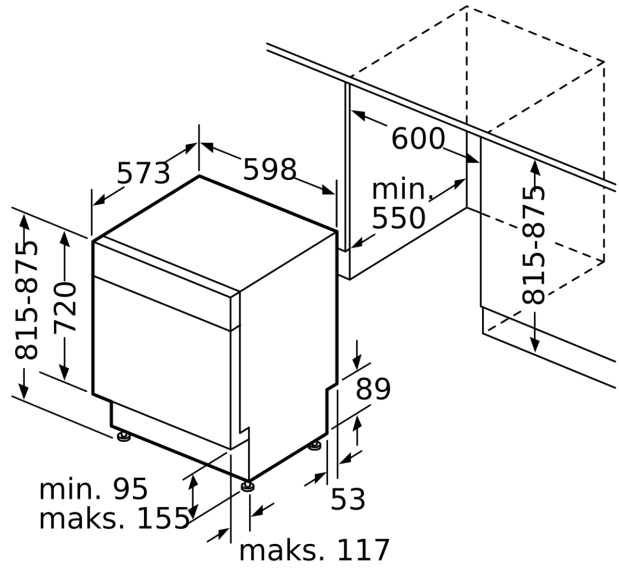

**Serie 6, Työtason alle sijoitettava
astianpesukone, 60 cm, Valkoinen
SMU6ZDW76S**

Mitat mm

⊕ Pistorasia
( ) arvot jatkosarjan kanssa

Mitat mm