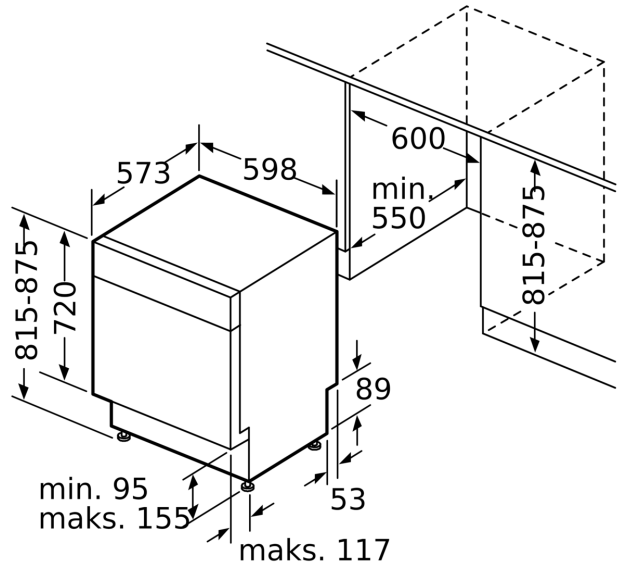

**Serie 6, Työtason alle sijoitettava
astianpesukone, 60 cm, teräs/hopea
SMU6ZDI76S**

Mitat mm

⌘ Pistorasia
( ) arvot jatkosarjan kanssa

Mitat mm