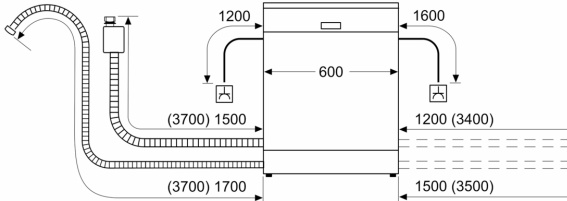

**Serie 6, Työtason alle sijoitettava
astianpesukone, 60 cm, teräs/hopea
SMU6ZDI76S**

Mitat mm

⌘ Pistorasia
( ) arvot jatkosarjan kanssa