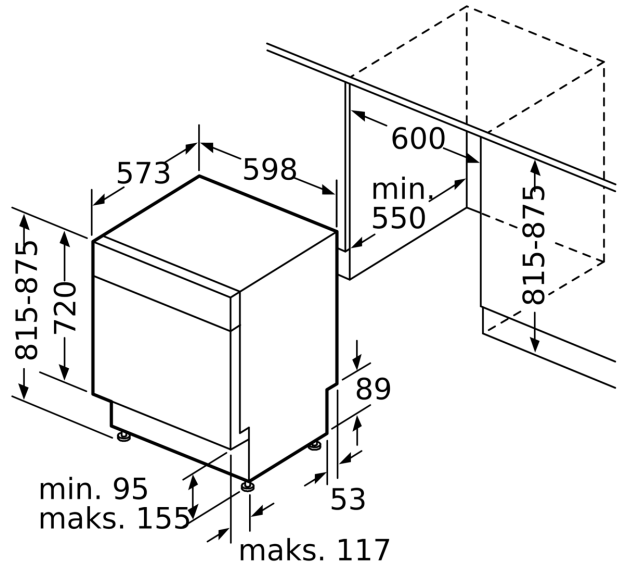

**Serie 6, Työtason alle sijoitettava
astianpesukone, 60 cm, Valkoinen
SMU6ZCW01S**

Mitat mm

△ Pistorasia
( ) arvot jatkosarjan kanssa

Mitat mm