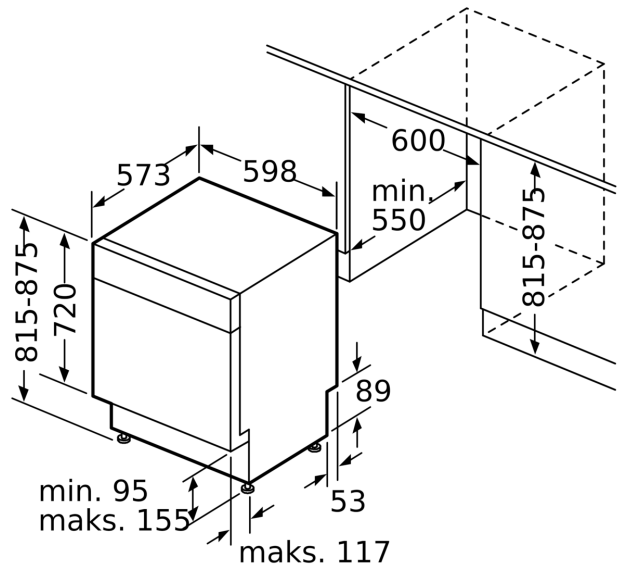

**Serie 6, Työtason alle sijoitettava  
astianpesukone, 60 cm, Valkoinen  
SMU6ZCW00S**

Mitat mm

⌘ Pistorasia  
( ) arvot jatkosarjan kanssa

Mitat mm