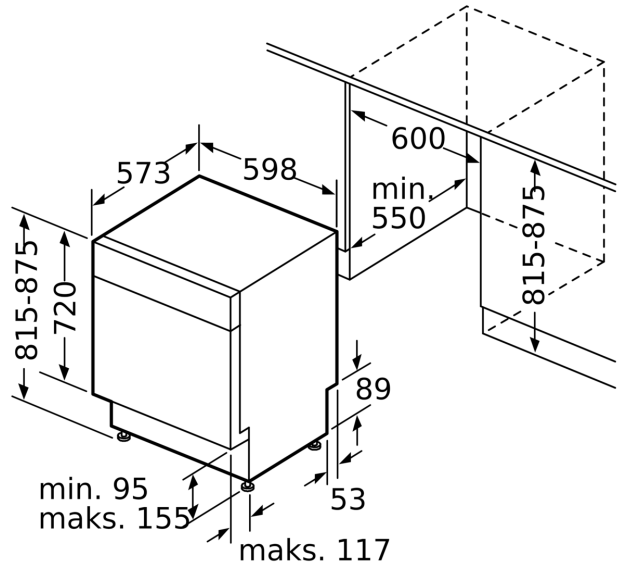

**Serie 6, Työtason alle sijoitettava
astianpesukone, 60 cm, Teräs
SMU6ZCS10S**

Mitat mm

⌘ Pistorasia
( ) arvot jatkosarjan kanssa

Mitat mm