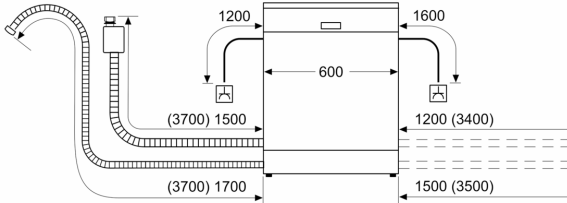

**Serie 6, Työtason alle sijoitettava
astianpesukone, 60 cm, Teräs
SMU6ZCS01S**

Mitat mm

⊕ Pistorasia
( ) arvot jatkosarjan kanssa