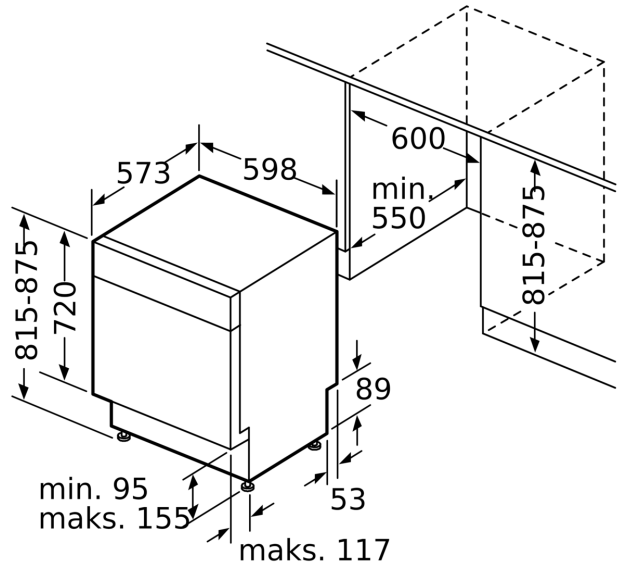

**Serie 6, Työtason alle sijoitettava
astianpesukone, 60 cm, Teräs
SMU6ZCS01S**

Mitat mm

⊕ Pistorasia
( ) arvot jatkosarjan kanssa

Mitat mm