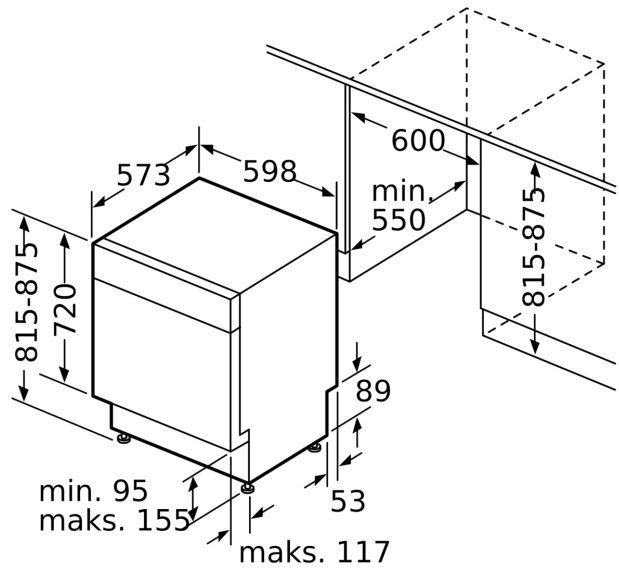

**Serie 6, Työtason alle sijoitettava
astianpesukone, 60 cm, Valkoinen
SMU6ZAW00S**

Mitat mm

⊕ Pistorasia
( ) arvot jatkosarjan kanssa

Mitat mm