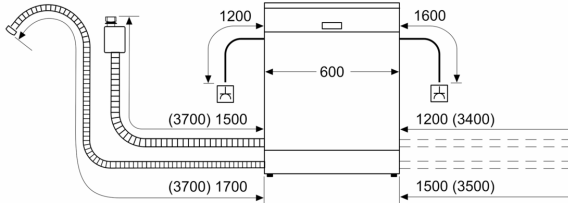

Tekniset tiedot

Energialuokka: D
Energiankulutus 100 syklissä Eco-ohjelma: 85 kWh
Astia-astojen enimmäismäärä: 14
Vedenkulutus eco-ohjelmalla: 9.5 l
Ohjelman kesto: 4:35 h
Ilmaan leviävät äänipäästöt: 42 dB(A) re 1 pW
Ilmaan leviävän äänipäästöluokka: B
Kalusteisiin / vapaasti sijoitettava: Kalusteeseen sijoitettava
Irrotettavan työtason korkeus: 0 mm
Tuotteen mitat (K x L x S): 815 x 598 x 573 mm
Tarvittava asennustila (K x L x S): 815-875 x 600 x 550 mm
Syvyys luukun ollessa auki 90 astetta: 1150 mm
Säätöjalat: Kyllä - kaikki säädettävissä edestä
Jalkojen maksimisäätökorkeus: 60 mm
Säädettävä sokkeli: vaaka- ja pystysuuntaan
Nettopaino: 46.2 kg
Bruttopaino: 48.0 kg
Liitäntäteho: 2400 W
Tarvittava sulake: 10 A
Jännite: 220-240 V
Taajuus: 50; 60 Hz
Virtajohdon pituus: 175.0 cm
Pistoke: maadoitettu sukopistoke
Syöttöletkun pituus: 165 cm
Poistoletkun pituus: 190 cm
EAN-koodi: 4242005246953
Asennuksen tyyppi: Työtason alle sijoitettava

Serie 6, Työtason alle sijoitettava astianpesukone, 60 cm, Valkoinen SMU6ECW74S

Mitat mm

⊕ Pistorasia
() arvot jatkosarjan kanssa

Mitat mm