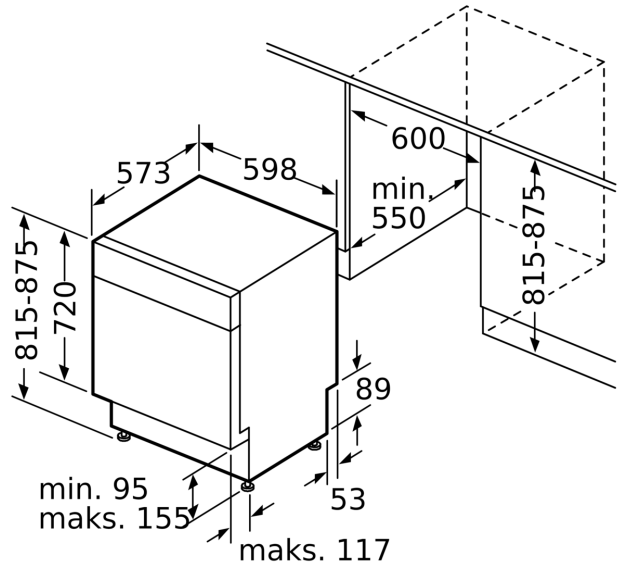

Tekniset tiedot

Energialuokka: D
Energiankulutus 100 syklissä Eco-ohjelma: 85 kWh
Astia-astojen enimmäismäärä: 14
Vedenkulutus eco-ohjelmalla: 9.5 l
Ohjelman kesto: 4:35 h
Ilmaan leviävät äänipäästöt: 42 dB(A) re 1 pW
Ilmaan leviävän äänipäästöluokka: B
Kalusteisiin / vapaasti sijoitettava: Kalusteeseen sijoitettava
Irrotettavan työtason korkeus: 0 mm
Tuotteen mitat (K x L x S): 815 x 598 x 573 mm
Tarvittava asennustila (K x L x S): 815-875 x 600 x 550 mm
Syvyys luukun ollessa auki 90 astetta: 1150 mm
Säätöjalat: Kyllä - kaikki säädettävissä edestä
Jalkojen maksimisäätökorkeus: 60 mm
Säädettävä sokkeli: vaaka- ja pystysuuntaan
Nettopaino: 46.2 kg
Bruttopaino: 48.0 kg
Liitäntäteho: 2400 W
Tarvittava sulake: 10 A
Jännite: 220-240 V
Taajuus: 50; 60 Hz
Virtajohdon pituus: 175.0 cm
Pistoke: maadoitettu sukopistoke
Syöttöletkun pituus: 165 cm
Poistoletkun pituus: 190 cm
EAN-koodi: 4242005246953
Asennuksen tyyppi: Työtason alle sijoitettava

Serie 6, Työtason alle sijoitettava astianpesukone, 60 cm, Valkoinen SMU6ECW74S

Mitat mm

⊕ Pistorasia
() arvot jatkosarjan kanssa

Mitat mm