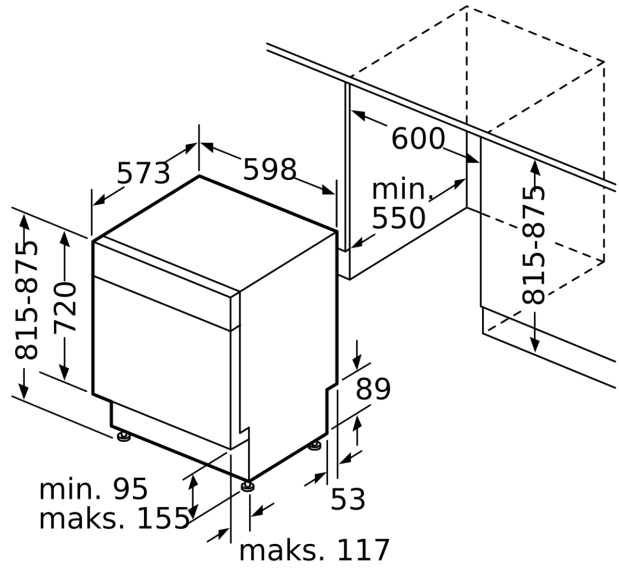

**Serie 6, Työtason alle sijoitettava
astianpesukone, 60 cm, Valkoinen
SMU6ECW70S**

Mitat mm

△ Pistorasia
( ) arvot jatkosarjan kanssa

Mitat mm