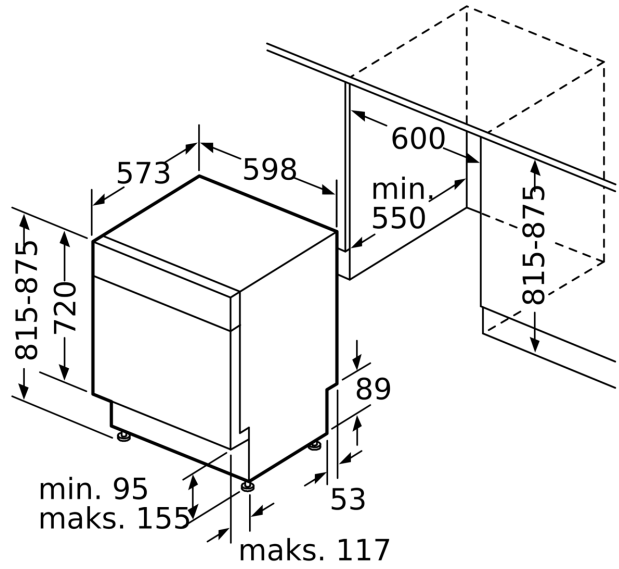

Tekniset tiedot

Energialuokka: D
Energiankulutus 100 syklissä Eco-ohjelma: 85 kWh
Astia-astojen enimmäismäärä: 14
Vedenkulutus eco-ohjelmalla: 9.5 l
Ohjelman kesto: 4:35 h
Ilmaan leviävät äänipäästöt: 42 dB(A) re 1 pW
Ilmaan leviävän äänipäästöluokka: B
Kalusteisiin / vapaasti sijoitettava: Kalusteeseen sijoitettava
Irrotettavan työtason korkeus: 0 mm
Tuotteen mitat (K x L x S): 815 x 598 x 573 mm
Tarvittava asennustila (K x L x S): 815-875 x 600 x 550 mm
Syvyys luukun ollessa auki 90 astetta: 1150 mm
Säätöjalat: Kyllä - kaikki säädettävissä edestä
Jalkojen maksimisäätökorkeus: 60 mm
Säädettävä sokkeli: vaaka- ja pystysuuntaan
Nettopaino: 46.1 kg
Bruttopaino: 48.0 kg
Liitäntäteho: 2400 W
Tarvittava sulake: 10 A
Jännite: 220-240 V
Taajuus: 50; 60 Hz
Virtajohdon pituus: 175.0 cm
Pistoke: maadoitettu sukopistoke
Syöttöletkun pituus: 165 cm
Poistoletkun pituus: 190 cm
EAN-koodi: 4242005246946
Asennuksen tyyppi: Työtason alle sijoitettava

**Serie 6, Työtason alle sijoitettava
astianpesukone, 60 cm, teräs/hopea
SMU6ECI74S**

Mitat mm

⌘ Pistorasia
() arvot jatkosarjan kanssa

Mitat mm