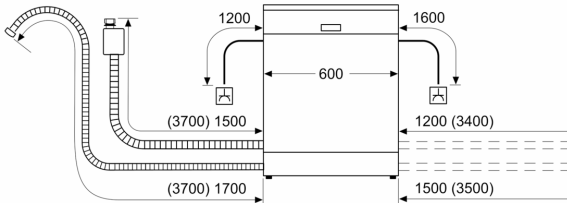

Tekniset tiedot

Energialuokka: D
Energiankulutus 100 syklissä Eco-ohjelma: 85 kWh
Astia-astojen enimmäismäärä: 14
Vedenkulutus eco-ohjelmalla: 9.5 l
Ohjelman kesto: 4:35 h
Ilmaan leviävät äänipäästöt: 42 dB(A) re 1 pW
Ilmaan leviävän äänipäästöluokka: B
Kalusteisiin / vapaasti sijoitettava: Kalusteeseen sijoitettava
Irrotettavan työtason korkeus: 0 mm
Tuotteen mitat (K x L x S): 815 x 598 x 573 mm
Tarvittava asennustila (K x L x S): 815-875 x 600 x 550 mm
Syvyys luukun ollessa auki 90 astetta: 1150 mm
Säätöjalat: Kyllä - kaikki säädettävissä edestä
Jalkojen maksimisäätökorkeus: 60 mm
Säädettävä sokkeli: vaaka- ja pystysuuntaan
Nettopaino: 46.1 kg
Bruttopaino: 48.0 kg
Liitäntäteho: 2400 W
Tarvittava sulake: 10 A
Jännite: 220-240 V
Taajuus: 50; 60 Hz
Virtajohdon pituus: 175.0 cm
Pistoke: maadoitettu sukopistoke
Syöttöletkun pituus: 165 cm
Poistoletkun pituus: 190 cm
EAN-koodi: 4242005246946
Asennuksen tyyppi: Työtason alle sijoitettava

**Serie 6, Työtason alle sijoitettava
astianpesukone, 60 cm, teräs/hopea
SMU6ECI74S**

Mitat mm

⌘ Pistorasia
() arvot jatkosarjan kanssa

Mitat mm