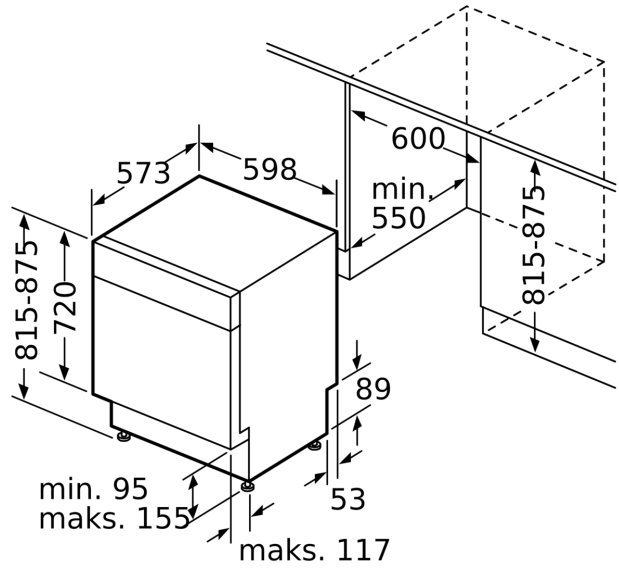

**Serie 6, Työtason alle sijoitettava
astianpesukone, 60 cm, teräs/hopea
SMU6ECI70S**

Mitat mm

⌘ Pistorasia
( ) arvot jatkosarjan kanssa

Mitat mm