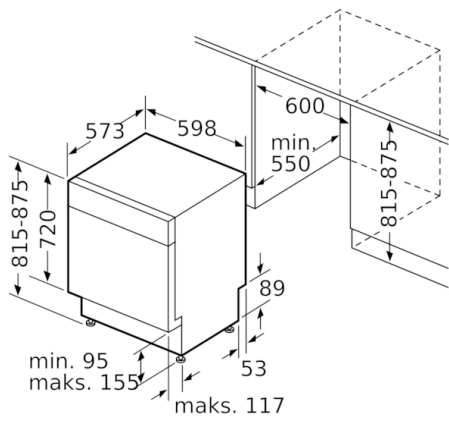

Tekniset tiedot

Vedenkulutus (l) :	9,5
Kalusteisiin / vapaasti sijoitettava :	Kalusteisiin sijoitettava
Irrotettavan työtason korkeus (mm) :	0
Tarvittava asennustila (K x L x S) mm :	815-875 x 600 x 550
Syvyys luukun ollessa auki 90 astetta (mm) :	1150
Säätojalat :	Yes - front only
Jalkojen maksimisäätökorkeus (mm) :	60
Säädettävä sokkeli :	Sekä vaaka- että pystysuora
Nettopaino (kg) :	47,330
Bruttopaino (kg) :	49,5
Liitännän arvo (W) :	2400
Tarvittava sulake (A) :	10
Jännite (V) :	220-240
Taajuus (Hz) :	50; 60
Virtajohdon pituus (cm) :	175
Pistokkeen tyyppi :	Suko-/Gardy pistoke, maadoitettu
Syöttöletkun pituus (cm) :	165
Poistoletkun pituus (cm) :	190
EAN-koodi :	4242002975443
Astiastojen lukumäärä :	14
Energiatohokkuusluokka - (2010/30/EY) :	A+++
Vuosittainen energiankulutus (kWh/annum) - UUSI (2010/30/EY) :	237,00
Energiankulutus (kWh) :	0,83
Virrankulutus päällejäätötilassa (W) - UUSI (2010/30/EY) :	0,50
Virrankulutus poiskytketyssä tilassa (W) - UUSI (2010/30/EY) :	0,50
Vuosittainen vedenkulutus (l/annum) - UUSI (2010/30/EY) :	2660
Kuivatusteho :	A
Referenssiohjelma :	Eco
Referenssiohjelman kokonaiskesto aika (min) :	195
Melutaso (dB re 1 pW) :	44
Asennuksen tyyppi :	Työtason alle sijoitettava

**Serie | 6, Työtason alle sijoitettava
astianpesukone, 60 cm, teräs
SMU67MS02S**

Mitat mm