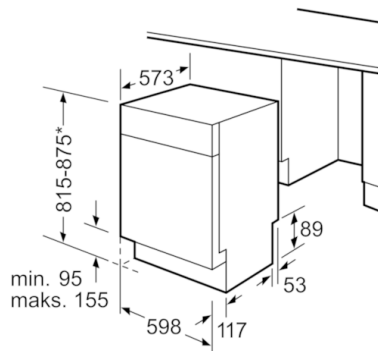

Tekniset tiedot

Vedenkulutus (l) :	9,5
Kalusteisiin / vapaasti sijoitettava :	Kalusteisiin sijoitettava
Irrotettavan työtason korkeus (mm) :	0
Tarvittava asennustila (K x L x S) mm :	815-875 x 600 x 550
Syvyys luukun ollessa auki 90 astetta (mm) :	1150
Säätöjalat :	Yes - front only
Jalkojen maksimisäätökorkeus (mm) :	60
Säädettävä sokkeli :	Sekä vaaka- että pystysuora
Nettopaino (kg) :	38,812
Bruttopaino (kg) :	41,0
Liitännän arvo (W) :	2400
Tarvittava sulake (A) :	10
Jännite (V) :	220-240
Taajuus (Hz) :	50; 60
Virtajohdon pituus (cm) :	175
Pistokkeen tyyppi :	Suko-/Gardy pistoke, maadoitettu
Syöttöletkun pituus (cm) :	165
Poistoletkun pituus (cm) :	190
EAN-koodi :	4242005097470
Astiastojen lukumäärä :	13
Energiatehokkuusluokka - (2010/30/EY) :	A++
Vuosittainen energiankulutus (kWh/annum) - UUSI (2010/30/EY) :	262,00
Energiankulutus (kWh) :	0,92
Virrankulutus päällejäättilässä (W) - UUSI (2010/30/EY) :	0,50
Virrankulutus poiskytketyssä tilassa (W) - UUSI (2010/30/EY) :	0,50
Vuosittainen vedenkulutus (l/annum) - UUSI (2010/30/EY) :	2660
Kuivatusteho :	A
Referenssiohjelma :	Eco
Referenssiohjelman kokonaiskesto aika (min) :	210
Melutaso (dB re 1 pW) :	44
Asennuksen tyyppi :	Työtason alle sijoitettava

Turvallisuus

- AquaStop-turvajärjestelmä estää vesivahingot

**Serie | 6, Työtason alle sijoitettava
astianpesukone, 60 cm, valkoinen
SMU671W06S**

* Korkeudeltaan säädettävien ruuvijalkojen avulla
sokkelin korkeus laitekorkeudella 815 - 95 mm
sokkelin korkeus laitekorkeudella 875 - 155 mm