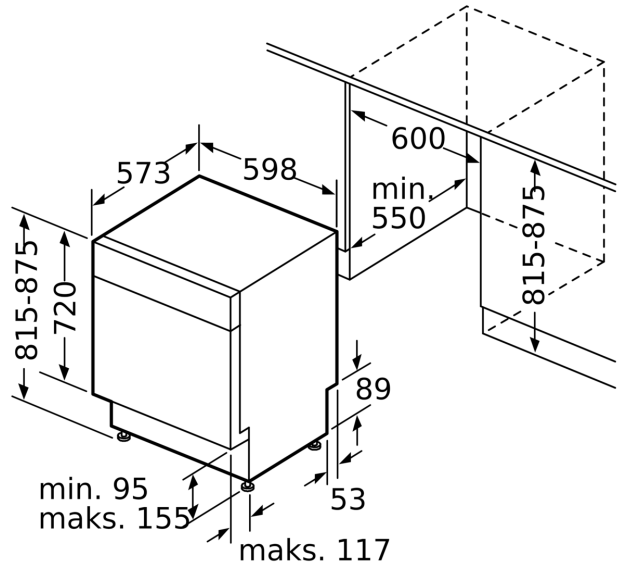

**Serie 4, Työtason alle sijoitettava
astianpesukone, 60 cm, Valkoinen
SMU4HVW72S**

Mitat mm

⌘ Pistorasia
( ) arvot jatkosarjan kanssa

Mitat mm