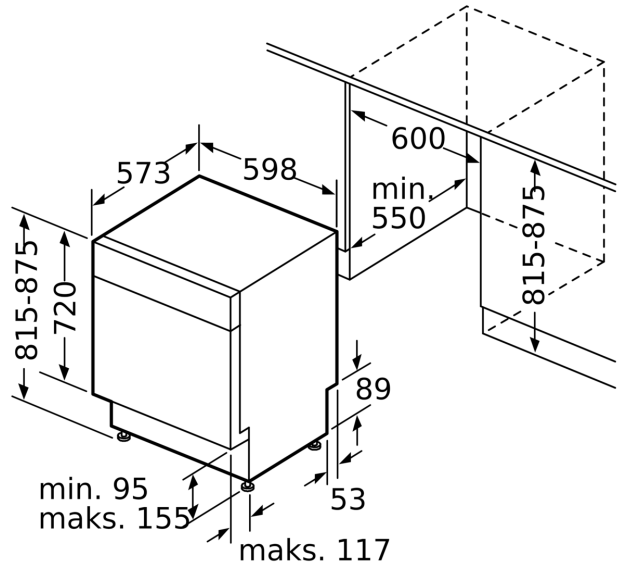

**Serie 4, Työtason alle sijoitettava
astianpesukone, 60 cm, teräs/hopea
SMU4HVI72S**

Mitat mm

⌘ Pistorasia
( ) arvot jatkosarjan kanssa

Mitat mm