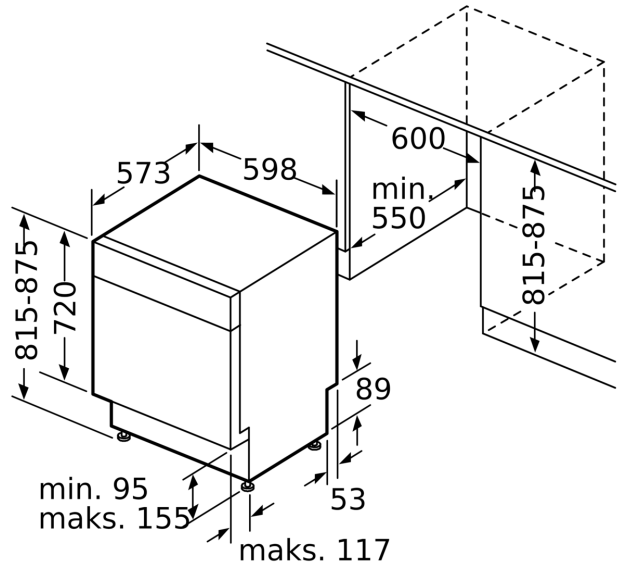

**Serie 4, Työtason alle sijoitettava
astianpesukone, 60 cm, Valkoinen
SMU4HCW56S**

Mitat mm

⌘ Pistorasia
( ) arvot jatkosarjan kanssa

Mitat mm