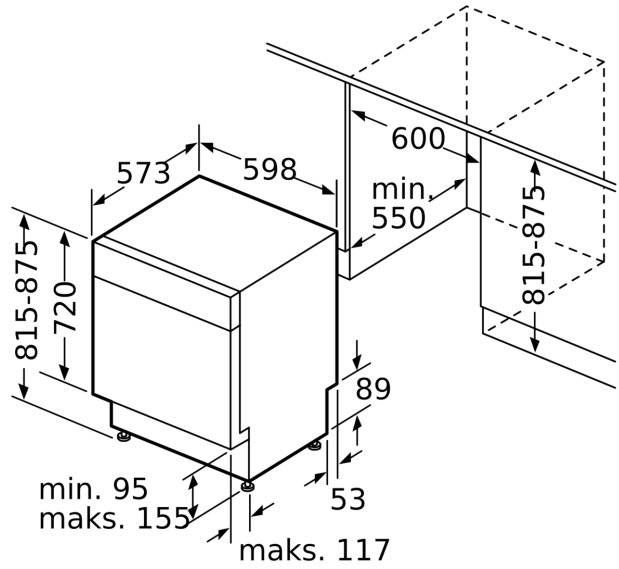

**Serie 4, Työtason alle sijoitettava
astianpesukone, 60 cm, Valkoinen
SMU4HCW48S**

Mitat mm

⌘ Pistorasia
( ) arvot jatkosarjan kanssa

Mitat mm