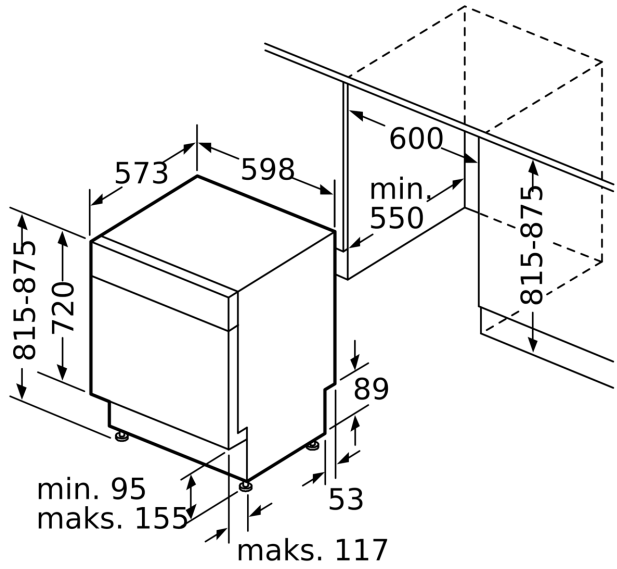

**Serie 4, Työtason alle sijoitettava
astianpesukone, 60 cm, Valkoinen
SMU4ECW14S**

Mitat mm

△ Pistorasia
() arvot jatkosarjan kanssa

Mitat mm