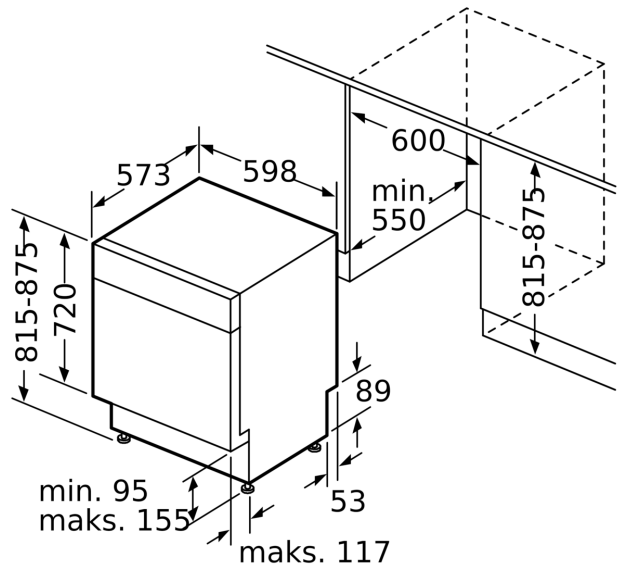

**Serie 4, Työtason alle sijoitettava
astianpesukone, 60 cm, Valkoinen
SMU4EAW14S**

Mitat mm

⌘ Pistorasia
( ) arvot jatkosarjan kanssa

Mitat mm