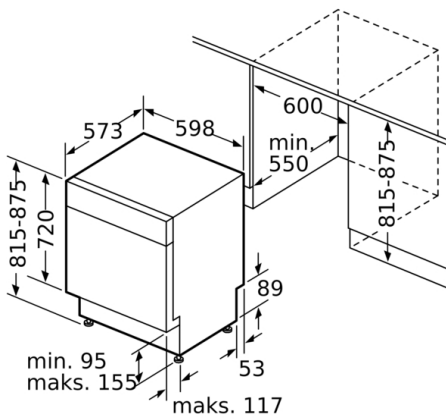

**Serie | 4, Työtason alle sijoitettava
astianpesukone, 60 cm, valkoinen
SMU46KW02S**

Mitat mm