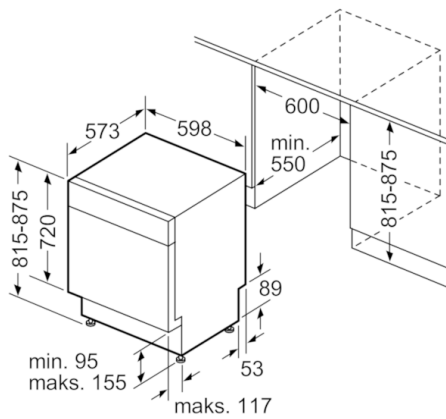

**Serie | 4, Työtason alle sijoitettava
astianpesukone, 60 cm, valkoinen
SMU46KW01S**

Mitat mm