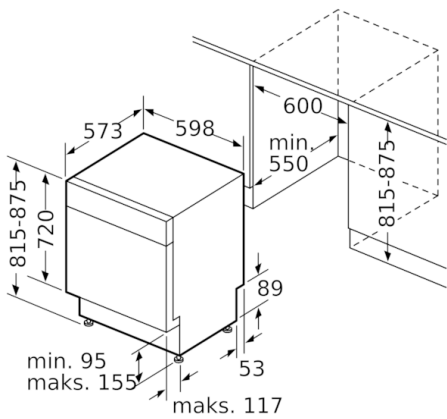

**Serie | 4, Työtason alle sijoitettava
astianpesukone, 60 cm, teräs
SMU46KS02S**

Mitat mm