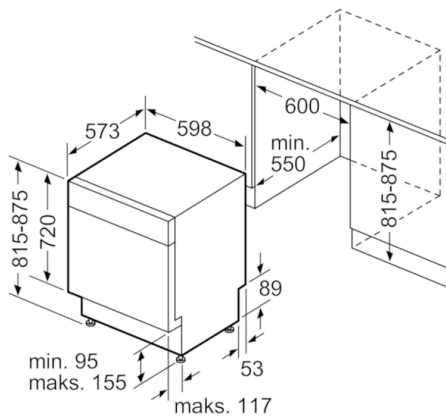

**Serie | 4, Työtason alle sijoitettava
astianpesukone, 60 cm, teräs
SMU46KS01S**

Mitat mm