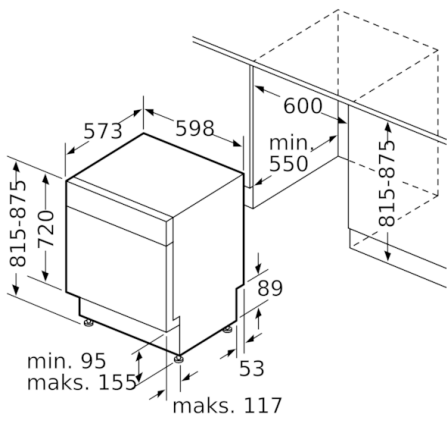

**Serie | 4, Työtason alle sijoitettava
astianpesukone, 60 cm, valkoinen
SMU46IW03S**

Mitat mm