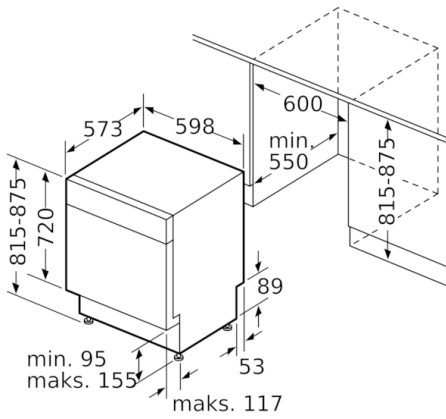

**Serie | 4, Työtason alle sijoitettava
astianpesukone, 60 cm, teräs
SMU46IS03S**

Mitat mm