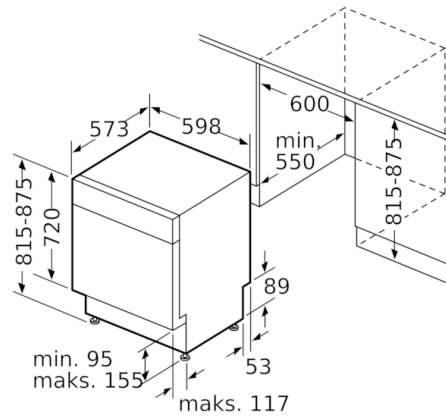

**Serie | 4, Työtason alle sijoitettava
astianpesukone, 60 cm, teräs/hopea
SMU46CI01S**

( ) Werte mit Verlängerungssatz

Mitat mm