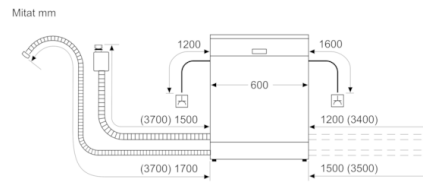

**Serie | 4, Työtason alle sijoitettava
astianpesukone, 60 cm, valkoinen
SMU46AW01S**