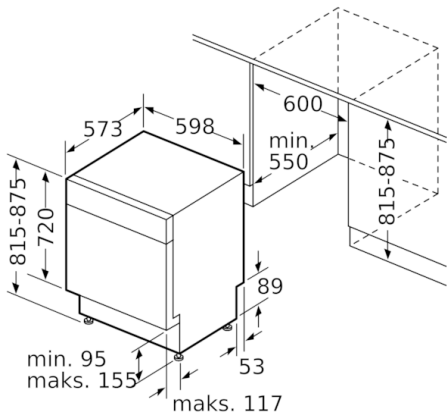

**Serie | 4, Työtason alle sijoitettava
astianpesukone, 60 cm, valkoinen
SMU46AW01S**

Mitat mm