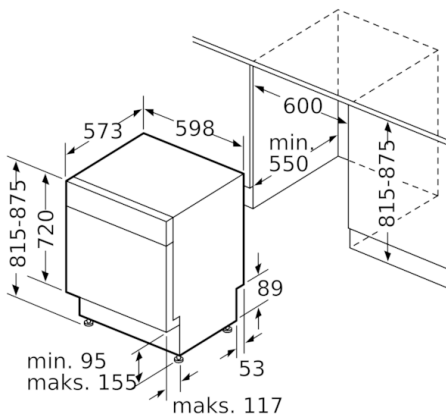

**Serie | 4, Työtason alle sijoitettava
astianpesukone, 60 cm, teräs/hopea
SMU46AI01S**

Mitat mm