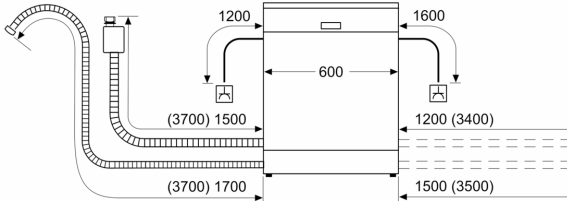

## Serie 2, Työtason alle sijoitettava astianpesukone, 60 cm, Valkoinen SMU2ITW04S

Mitat mm

⌘ Pistorasia  
( ) arvot jatkosarjan kanssa

Mitat mm