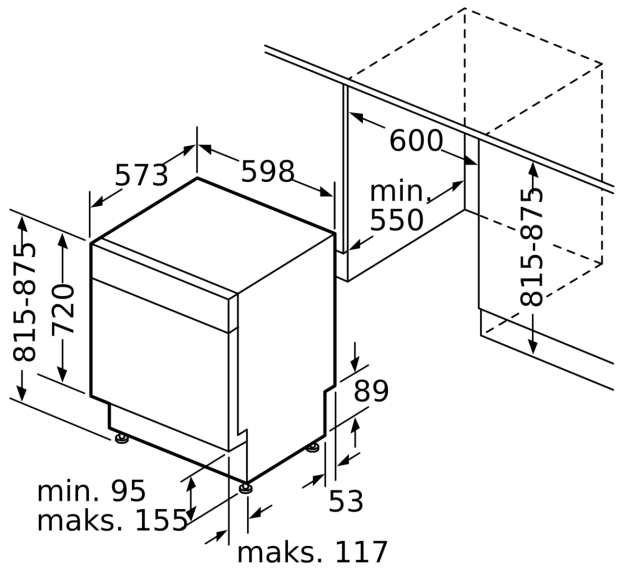

## Serie 2, Työtason alle sijoitettava astianpesukone, 60 cm, Valkoinen SMU2ITW04S

Mitat mm

⌘ Pistorasia  
( ) arvot jatkosarjan kanssa

Mitat mm