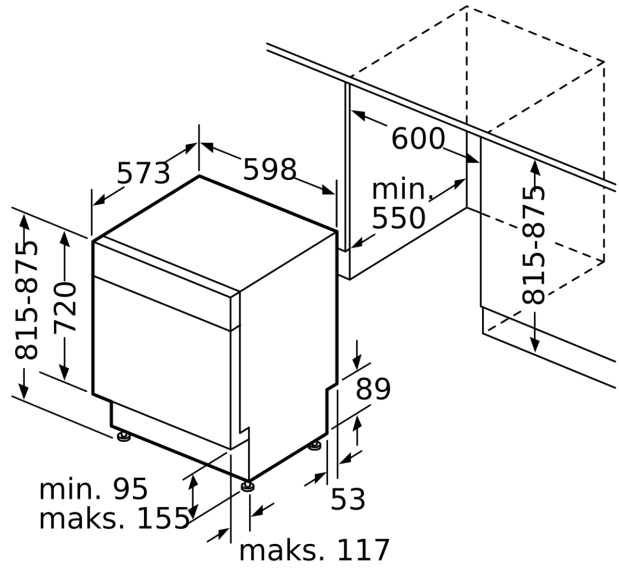

Tekniset tiedot

Energialuokka:	D
Energiankulutus 100 syklissä Eco-ohjelma:	84 kWh
Astiasojen enimmäismäärä:	13
Vedenkulutus eco-ohjelmalla:	9.0 l
Ohjelman kesto:	4:30 h
Ilmaan leviävät äänipäästöt:	46 dB(A) re 1 pW
Ilmaan leviävän äänipäästöluokka:	C
Kalusteisiin / vapaasti sijoitettava:	Kalusteeseen sijoitettava
Irrotettavan työtason korkeus:	0 mm
Tuotteen mitat (K x L x S):	815 x 598 x 573 mm
Tarvittava asennustila (K x L x S):	815-875 x 600 x 550 mm
Syvyys luukun ollessa auki 90 astetta:	1150 mm
Säätöjalat:	Kyllä - kaikki säädettävissä edestä
Jalkojen maksimissäätökorkeus:	60 mm
Säädettävä sokkeli:	vaaka- ja pystysuuntaan
Nettopaino:	34.1 kg
Bruttopaino:	36.2 kg
Liitäntäteho:	2400 W
Tarvittava sulake:	10 A
Jännite:	220-240 V
Taajuus:	50; 60 Hz
Virtajohdon pituus:	175.0 cm
Pistoke:	maadoitettu sukupistoke
Syöttöletkun pituus:	165 cm
Poistoletkun pituus:	190 cm
EAN-koodi:	4242005461981
Asennuksen tyyppi:	Työtason alle sijoitettava

Turvallisuus

- AquaStop-turvajärjestelmä estää vesivahingot
- lapsilukitus valitsimille

Asennus

**Serie 2, Työtason alle sijoitettava
astianpesukone, 60 cm, Teräs
SMU2HTS01S**

Mitat mm

⌘ Pistorasia
() arvot jatkosarjan kanssa

Mitat mm