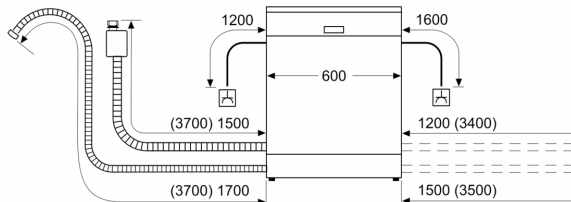

Serie 4, Vapaasti sijoitettava astianpesukone, 60 cm, valkoinen SMS4HVW33E

Mitat mm

⚡ Pistorasia
( ) arvot jatkosarjan kanssa