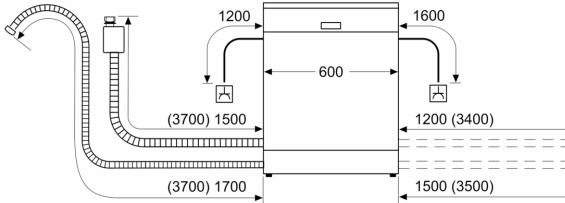

#### Muotoilu ja käyttömukavuus

- VarioFlex-korijärjestelmä
- VarioDrawer – kolmas koritaso aterimille ja pienille kupeille
- antiFingerprint-teräs
- RackMatic® – korin 3-tasoinen korkeussäätö
- Sujuvasti liukuvat Low friction -pyörät alakorissa
- Pienet stopperit estävät koria suistumasta pois paikoiltaan.
- Yläkorissa 2 riviä alastaittavia astiatukia
- Alakorissa neljä alas taittuvaa lautastukiriviä
- yläkorissa 2 kuppitelinettä
- Ohjauspaneelin tekstit englanniksi
- Elektroninen jäljellä olevan pesuajan näyttö, vedentulo
- Käynnistysajastin 1-24 h
- AquaMix-lasinsuojatekniikka

## Serie 4, Vapaasti sijoitettava astianpesukone, 60 cm, teräs/hopea SMS4HVI00E

Mitat mm

⚡ Pistorasia  
( ) arvot jatkosarjan kanssa