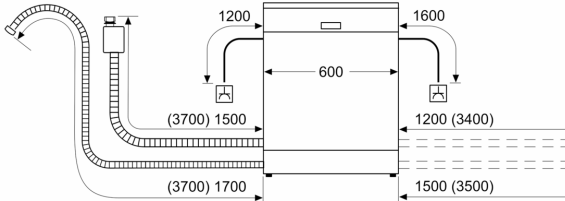

Tekniset tiedot

Energialuokka:	D
Energiankulutus 100 syklissä Eco-ohjelma:	85 kWh
Astia- ja astioiden enimmäismäärä:	14
Vedenkulutus eco-ohjelmalla:	9.0 l
Ohjelman kesto:	4:30 h
Ilmaan leviävät äänipäästöt:	42 dB(A) re 1 pW
Ilmaan leviävän äänipäästöluokka:	B
Kalusteisiin / vapaasti sijoitettava:	Vapaasti sijoitettava
Irrotettavan työtason korkeus:	30 mm
Tuotteen mitat (K x L x S):	845 x 600 x 600 mm
Syvyys luukun ollessa auki 90 astetta:	1155 mm
Säätöjalat:	Kyllä - kaikki
Jalkojen maksimisäätökorkeus:	20 mm
Säädettävä sokkeli:	ei
Nettopaino:	50.9 kg
Bruttopaino:	52.4 kg
Liitäntäteho:	2400 W
Tarvittava sulake:	10 A
Jännite:	220-240 V
Taajuus:	50; 60 Hz
Virtajohtoon pituus:	175.0 cm
Pistoke:	maadoitettu sukopistoke
Syöttöletkun pituus:	165 cm
Poistoletkun pituus:	190 cm
EAN-koodi:	4242005414147
Asennuksen tyyppi:	Vapaasti sijoitettava, sijoitus pöytätasoon alle mahdollinen

Muotoilu ja käyttömukavuus

- VarioFlex-korijärjestelmä
- VarioDrawer – kolmas koritaso aterimille ja pienille kupeille
- RackMatic® – korin 3-tasoinen korkeussäätö
- Sujuvasti liukuvat Low friction -pyörät alakorissa
- Pienet stopperit estävät koria suistumasta pois paikoiltaan.
- Yläkorissa 2 riviä alastaitettavia astiatukia
- Alakorissa neljä alas taittuvaa laustastukiriviä
- yläkorissa 2 kuppitelinettä
- Ohjauspaneelin tekstit englanniksi
- Elektroninen jäljellä olevan pesuajan näyttö, vedentulo
- Käynnistysajastin 1-24 h
- AquaMix-lasinsuojatekniikka

Turvallisuus

- AquaStop-turvajärjestelmä estää vesivahingot
- lapsilukitus valitsimille

Serie 4, Vapaasti sijoitettava astianpesukone, 60 cm, valkoinen SMS4HMW06E

Mitat mm

⌘ Pistorasia
() arvot jatkosarjan kanssa