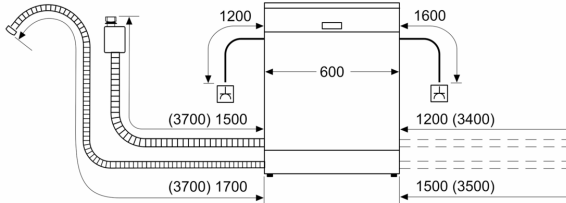

Turvallisuus

- AquaStop-turvajärjestelmä estää vesivahingot
- lapsilukitus valitsimille

Asennus

- Tuotteen mitat (KxLxS): 84.5 x 60 x 60 cm
- Suppilo mukana pakkauksessa

¹ Energialuokitus asteikolla A - G

² Energiankulutus (kWh) / 100 pesukertaa (ohjelmalla Eko 50 °C)

³ Vedenkulutus litroina / pesukerta (pesuohjelmalla Eko 50 °C)

Serie 4, Vapaasti sijoitettava astianpesukone, 60 cm, Valkoinen SMS4EMW06E

Mitat mm