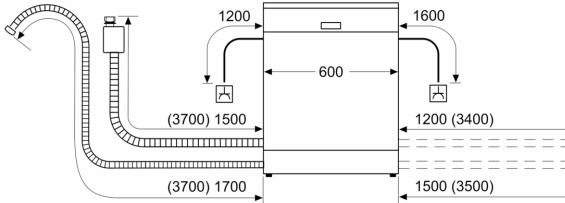

**Serie 4, Vapaasti sijoitettava
astianpesukone, 60 cm, teräs/hopea
SMS4EMI06E**

Mitat mm

⌘ Pistorasia
( ) arvot jatkosarjan kanssa