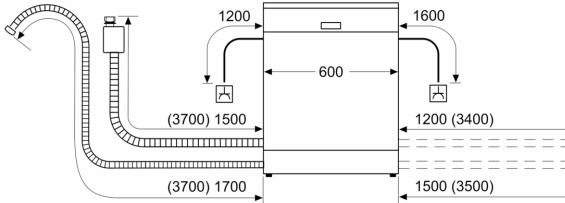

**Serie 4, Vapaasti sijoitettava
astianpesukone, 60 cm, Black inox
SMS4EMC06E**

Mitat mm

⌘ Pistorasia
( ) arvot jatkosarjan kanssa