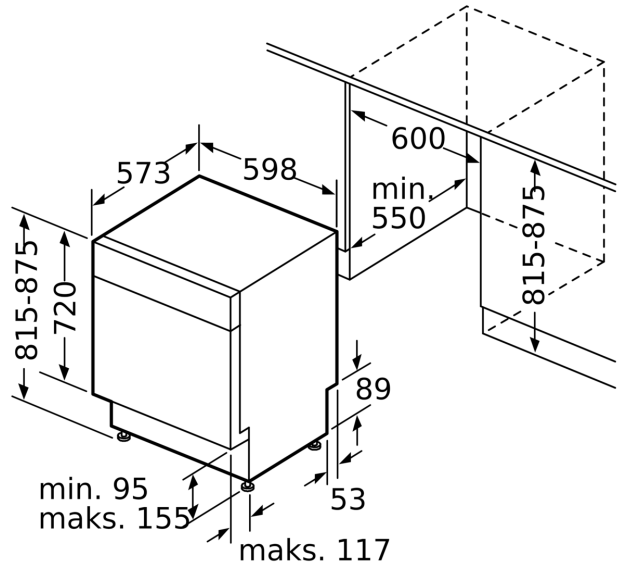

**Serie 6, Työtason alle sijoitettava
astianpesukone, 60 cm, Valkoinen
SMP6ZCW80S**

Mitat mm

⌘ Pistorasia
( ) arvot jatkosarjan kanssa

Mitat mm