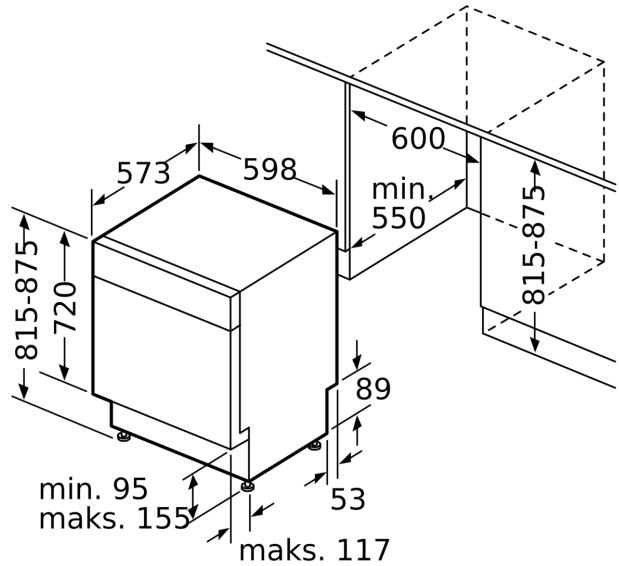

#### Asennus

- AquaStop-turvajärjestelmä estää vesivahingot
- Tuotteen mitat (KxLxS): 81.5 x 59.8 x 57.3 cm
- Valkoinen sokkeli mukana pakkauksessa
- Keittiökaluksen höyrystysuojat mukana pakkauksessa
- Suppilo mukana pakkauksessa

**Serie 6, Työtason alle sijoitettava  
astianpesukone, 60 cm, Valkoinen  
SMP6ZCW71S**

Mitat mm

⌘ Pistorasia  
( ) arvot jatkosarjan kanssa

Mitat mm