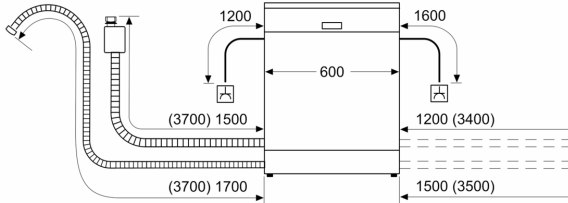

#### Turvallisuus

- AquaStop-turvajärjestelmä estää vesivahingot
- Tuotteen mitat (KxLxS): 81.5 x 59.8 x 57.3 cm
- teräsohkeli mukana pakkauksessa
- Keittiökaluksen höyrysuoja mukana pakkauksessa
- Suppilo mukana pakkauksessa

<sup>1</sup> Energialuokitus asteikolla A - G

<sup>2</sup> Energiankulutus (kWh) / 100 pesukertaa (ohjelmalla Eko 50 °C)

<sup>3</sup> Vedenkulutus litroina / pesukerta (pesuohjelmalla Eko 50 °C)

<sup>4</sup> Ohjelman kesto Eko 50 °C

**Serie 6, Työtason alle sijoitettava  
astianpesukone, 60 cm, teräs  
SMP6ZCS71S**

Mitat mm

⌘ Pistorasia  
( ) arvot jatkosarjan kanssa

Mitat mm