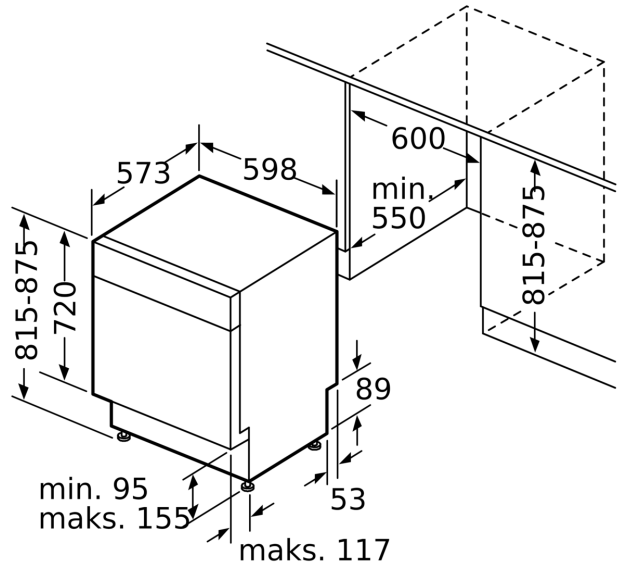

#### Turvallisuus

- AquaStop-turvajärjestelmä estää vesivahingot
- Tuotteen mitat (KxLxS): 81.5 x 59.8 x 57.3 cm
- teräsohkeli mukana pakkauksessa
- Keittiökaluksen höyrysuoja mukana pakkauksessa
- Suppilo mukana pakkauksessa

**Serie 6, Työtason alle sijoitettava  
astianpesukone, 60 cm, teräs  
SMP6ZCS71S**

Mitat mm

⌘ Pistorasia  
( ) arvot jatkosarjan kanssa

Mitat mm