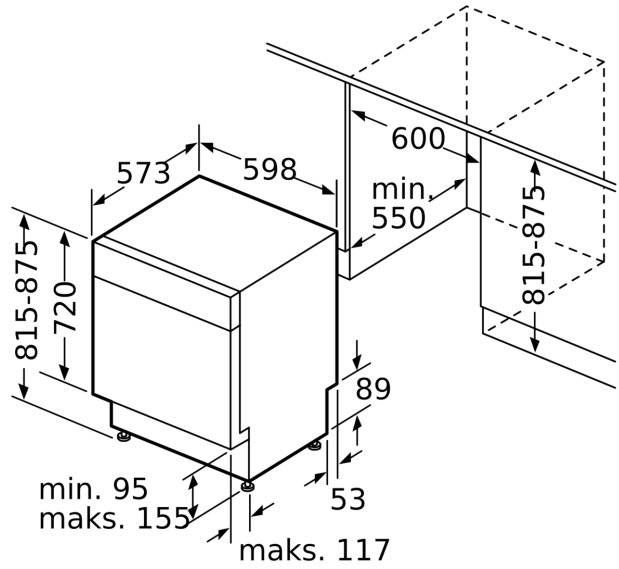

**Serie 6, Työtason alle sijoitettava
astianpesukone, 60 cm, Black inox
SMP6ZCC80S**

Mitat mm

⌘ Pistorasia
( ) arvot jatkosarjan kanssa

Mitat mm