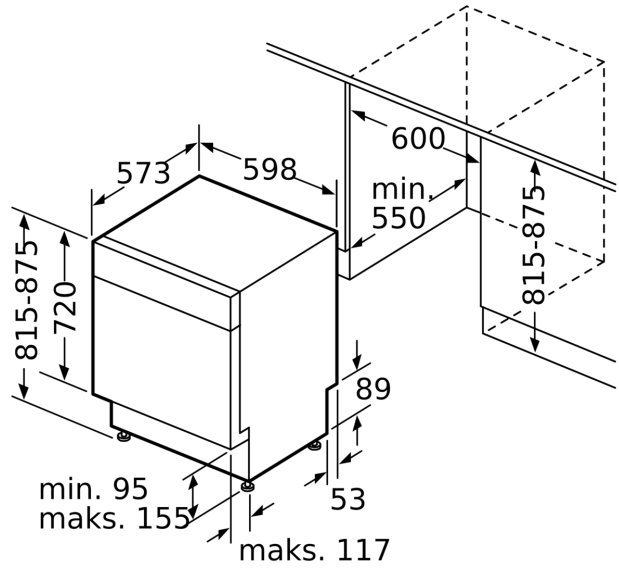

**Serie 6, Työtason alle sijoitettava
astianpesukone, 60 cm, Black inox
SMP6ZCC71S**

Mitat mm

△ Pistorasia
( ) arvot jatkosarjan kanssa

Mitat mm