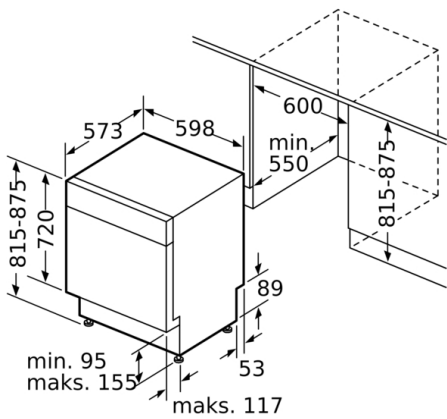

**Serie | 6, Työtason alle sijoitettava
astianpesukone, 60 cm, teräs
SMP69M15SK**

Mitat mm