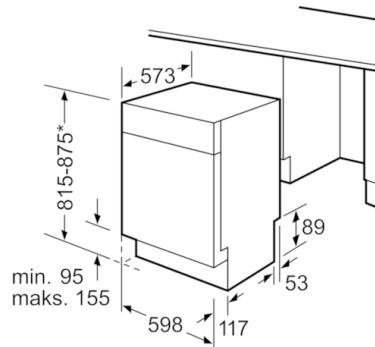

Turvallisuus

- AquaStop-turvajärjestelmä estää vesivahingot
- Lapsilukitus luukulle

**Serie | 6, Työtason alle sijoitettava
astianpesukone, 60 cm, teräs
SMP68M05SK**

Mitat mm

* Korkeudeltaan säädettävien ruuvijalkojen avulla
sokkelin korkeus laitekorkeudella 815 - 95 mm
sokkelin korkeus laitekorkeudella 875 - 155 mm