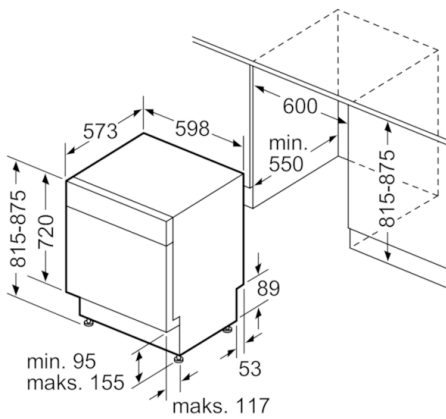

Turvallisuus

- AquaStop-turvajärjestelmä estää vesivahingot
- Lapsilukitus luukulle

**Serie | 6, Työtason alle sijoitettava
astianpesukone, 60 cm, teräs
SMP68M05SK**

Mitat mm

* Korkeudeltaan säädettävien ruuvijalkojen avulla
sokkelin korkeus laitekorkeudella 815 - 95 mm
sokkelin korkeus laitekorkeudella 875 - 155 mm