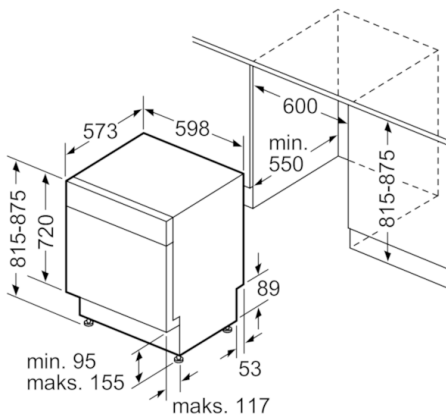

### **Turvallisuus**

- AquaStop-turvajärjestelmä estää vesivahingot
- Lapsilukitus luukulle

**Serie | 6, Työtason alle sijoitettava  
astianpesukone, 60 cm, valkoinen  
SMP68M02SK**

Mitat mm

\* Korkeudeltaan säädettävien ruuvijalkojen avulla  
sokkelin korkeus laitekorkeudella 815 - 95 mm  
sokkelin korkeus laitekorkeudella 875 - 155 mm