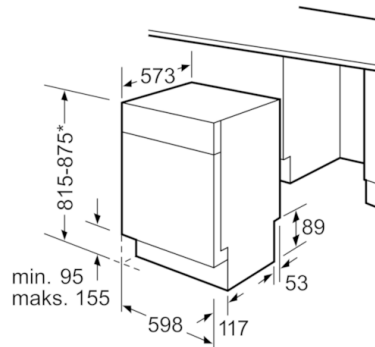

### **Turvallisuus**

- AquaStop-turvajärjestelmä estää vesivahingot
- Lapsilukitus luukulle

**Serie | 6, Työtason alle sijoitettava  
astianpesukone, 60 cm, valkoinen  
SMP68M02SK**

Mitat mm

\* Korkeudeltaan säädettävien ruuvijalkojen avulla  
sokkelin korkeus laitekorkeudella 815 - 95 mm  
sokkelin korkeus laitekorkeudella 875 - 155 mm