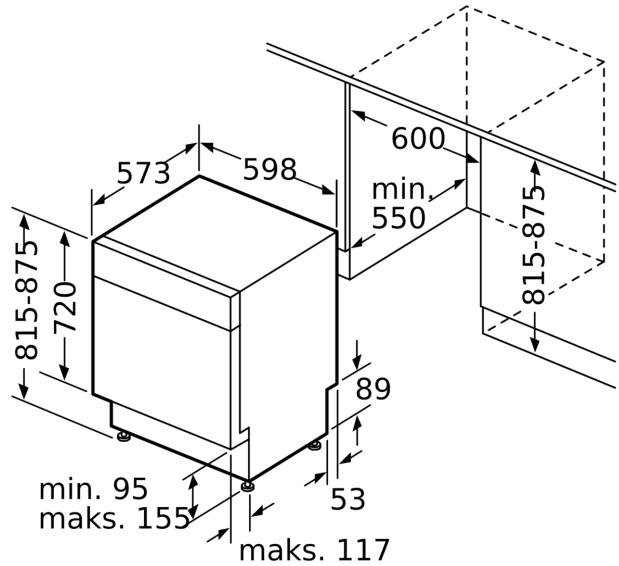

**Serie 4, Työtason alle sijoitettava
astianpesukone, 60 cm, Valkoinen
SMP4HCW78S**

Mitat mm

⊕ Pistorasia
( ) arvot jatkosarjan kanssa

Mitat mm