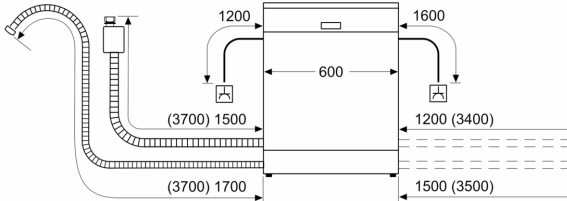

**Serie 4, Työtason alle sijoitettava
astianpesukone, 60 cm, Valkoinen
SMP4HCW78S**

Mitat mm

⊕ Pistorasia
( ) arvot jatkosarjan kanssa