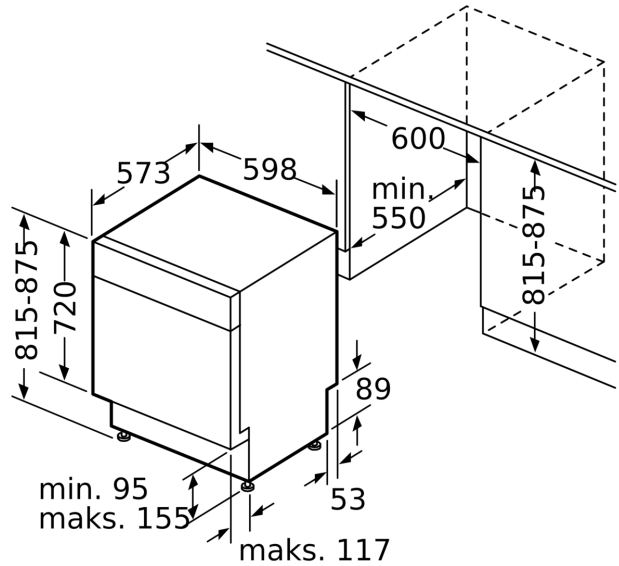

**Serie 4, Työtason alle sijoitettava
astianpesukone, 60 cm, Black inox
SMP4HCC78S**

Mitat mm

⌘ Pistorasia
( ) arvot jatkosarjan kanssa

Mitat mm