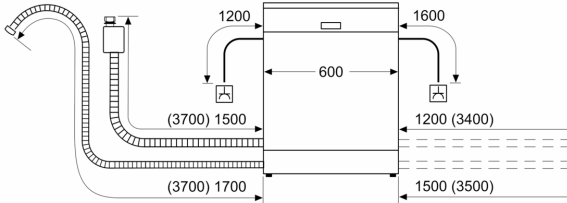

**Serie 4, Työtason alle sijoitettava
astianpesukone, 60 cm, Black inox
SMP4HCC78S**

Mitat mm

⌘ Pistorasia
( ) arvot jatkosarjan kanssa